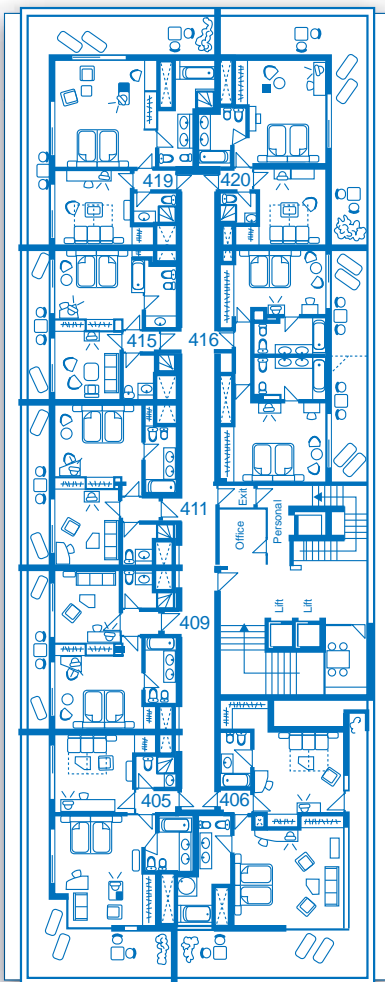

Panorama Suites

Disfrute de las alturas • Enjoy the top floor
Geniessen Sie die oberste Etage

Piscina Hotel · Puerto de la Cruz

Océano Atlántico
Puerto de la Cruz
Playa Jardín

Océano Atlántico
Puerto de la Cruz

Parque Taoro

N

Volcán Teide

La Orotava

Tennis

HOTEL
tigaiga
tenerife

Prop. Familia Enrique Talg

Parque Taoro, 28 · E-38400 Puerto de la Cruz · Tenerife · España